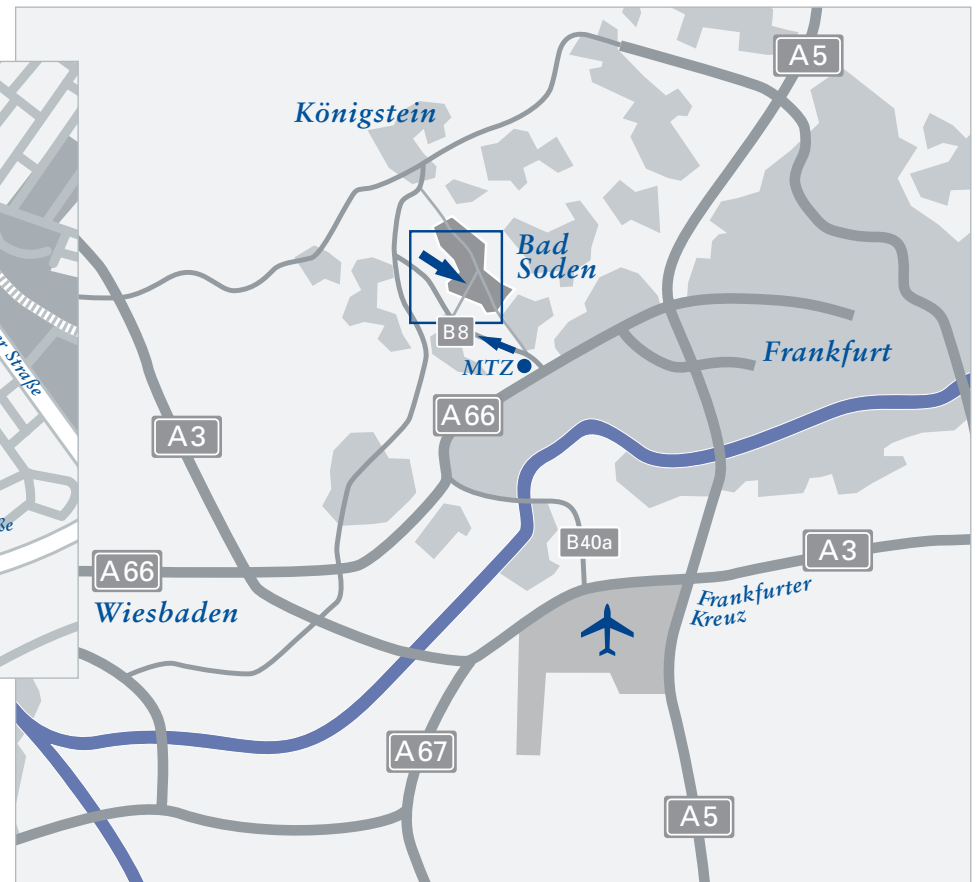

Anschrift

Damen- und Herrenmode
Alleestr. 22 a
65812 Bad Soden am Taunus

Telefon 06196 22767
Telefax 06196 63652
www.mundw-mode.com
info@mundw-mode.com

Wegbeschreibung

Von der A66 kommend:
Abfahrt Bad Soden / Königstein.
Der B8 Richtung Königstein folgen.
Abfahrt Liederbach / Bad Soden,
links auf die Niederhofheimerstrasse,
die in Bad Soden in die Alleestrasse
übergeht.

Aus Königstein kommend:
Im Kreisverkehr auf die B8 /
Bad Sodener Strasse ausfahren.
Links abbiegen auf die L3266 /
Königsteiner Strasse.
In Bad Soden rechts abbiegen
auf die Alleestrasse.

M&W

M&W